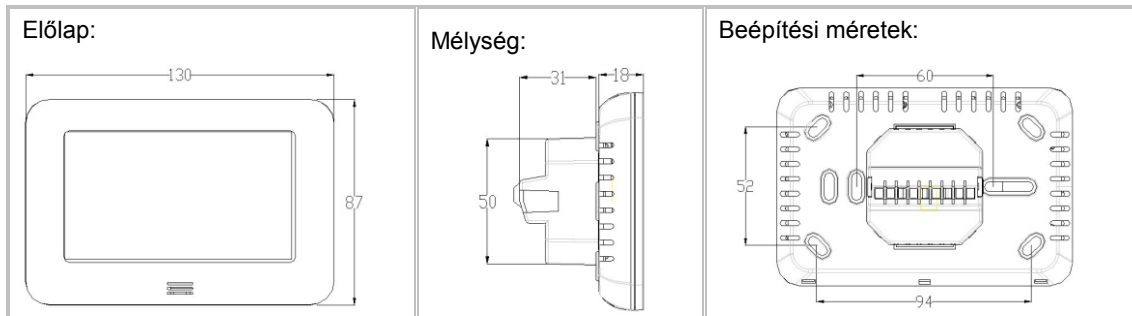

Túlfűtés elleni védelem beállítása

Nyomja meg a Túlfűtés elleni védelem gombot , majd a fel  és le  nyilakkal állítsa be a kívánt maximális felfűtési értéket.

Bekötési ábra

Méreték (mm)

www.dimat.hu

info@dimat.hu