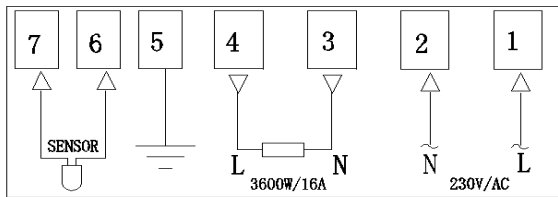

Bekötési ábra