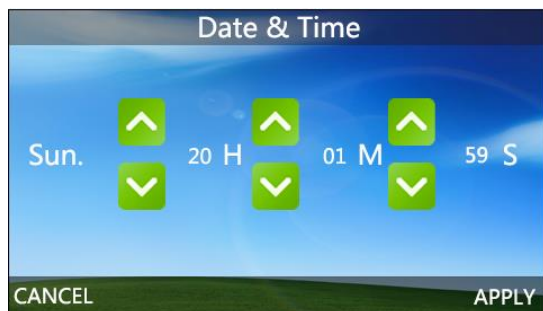

Dátum és idő beállítás

Nyomja meg az óra ikont a dátum és idő beállításához. Majd a fel és le nyilakkal állítsa be az aktuális dátumot és időt.