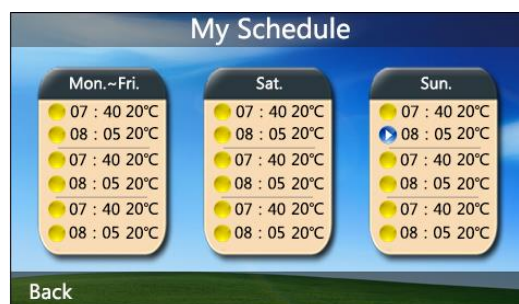

Kijelző

Főmenü

Menü funkciók

Mód funkciók

Heti program

Heti program előnézet

Nyomja meg a MENÜ gombot, majd a heti program mód gombot  az előre beprogramozott értékek áttekintéséhez.

Heti program beállítása

Válassza ki a kívánt napot, majd nyomjon rá. A következő menüben tudja módosítani a hőmérsékleteket kedve szerint.

1. Válassza ki a Fel  és Le  nyíllal a módosítani kívánt időszakot. Hat különböző időpontot állíthat be.
2. A periódus kiválasztása után beállíthatja az órát, percet és a hőmérsékletet
3. Az összes periódus beállítása után nyomja meg az Apply gombot a mentéshez, vagy a Cancel gombot a kilépéshez

Dátum és idő beállítás

Nyomja meg az óra ikont  a dátum és idő beállításához. Majd a fel  és le  nyilakkal állítsa be az aktuális dátumot és időt.

Mód kiválasztása

Nyomja meg a Hőmérséklet módosítás gombot  majd a fel  és le  nyilakkal módosítsa az előre beállított értékeket.